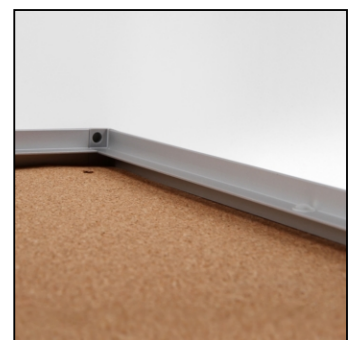

## Gablota korkowa do użytku wewnętrznego 12 x A4

SCXSC12xA4

- 12x A4 gabłota do użytku wewnętrznego
- Łatwo przypinaj wiadomości na tablicy korkowej
- Front z drzwiami na zawiasach z plexi

## Gablota korkowa do użytku wewnętrznego 12 x A4

SCXSC12xA4