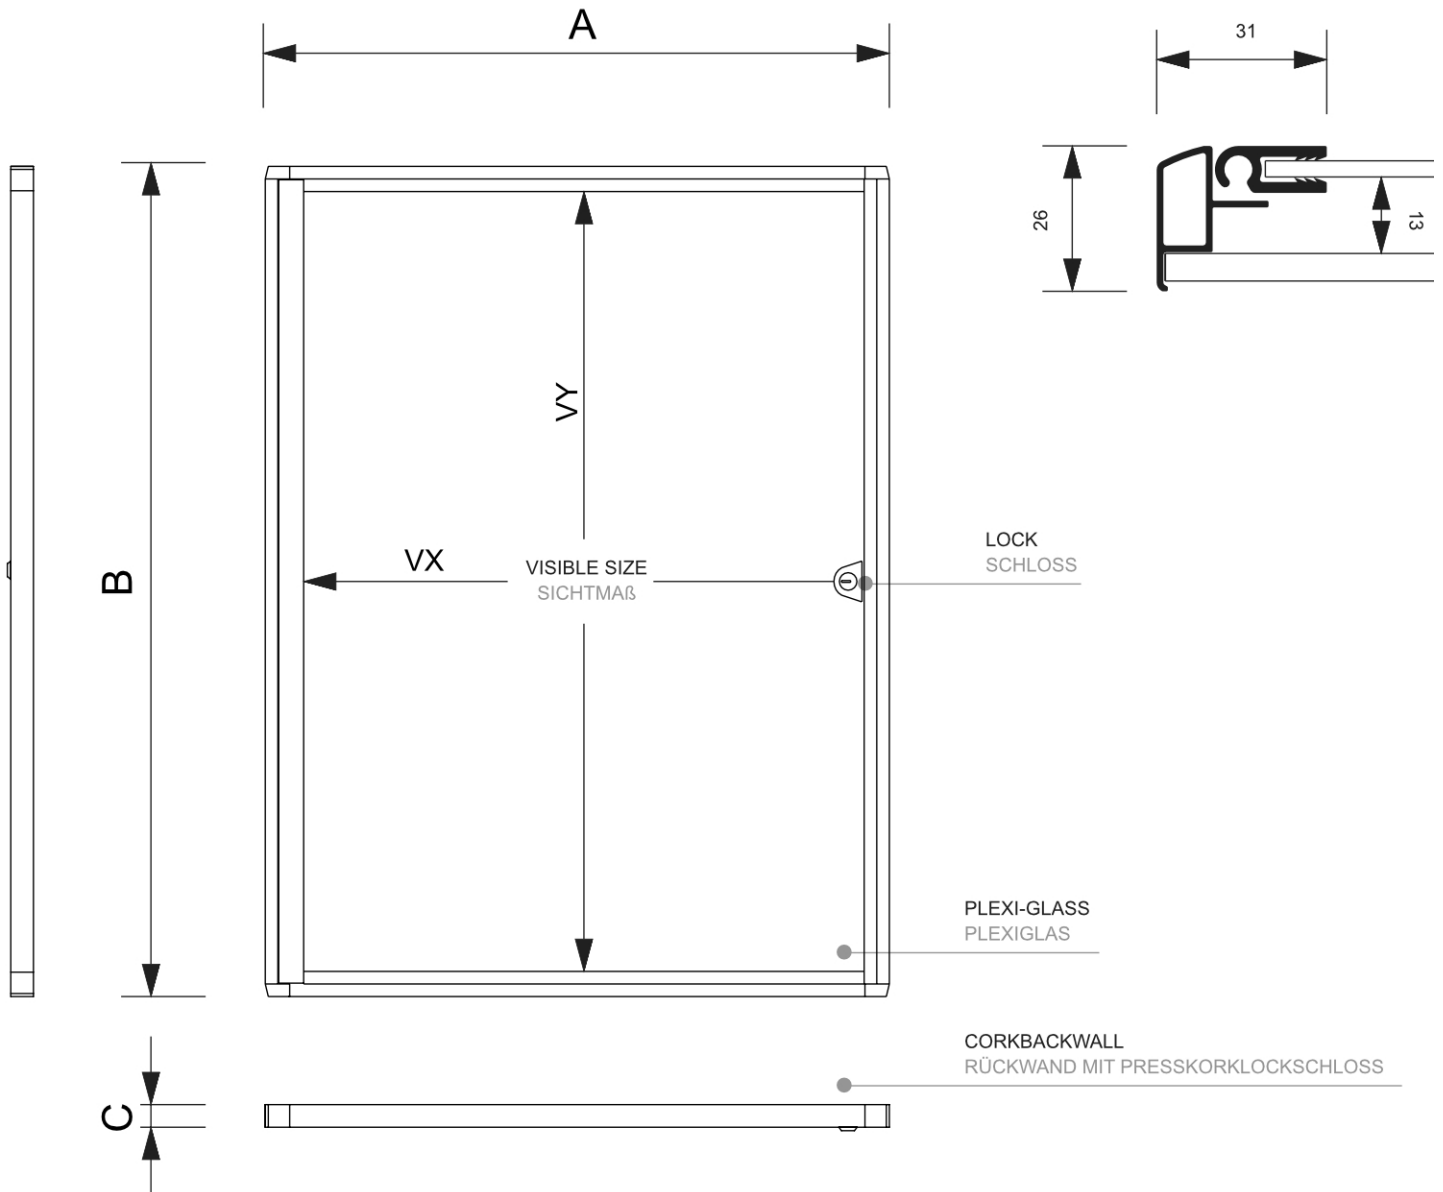

## Gablota korkowa do użytku wewnętrznego 12 x A4

SCXSC12xA4

- 12x A4 gabłota do użytku wewnętrznego
- Łatwo przypinaj wiadomości na tablicy korkowej
- Front z drzwiami na zawiasach z plexi

## Gablota korkowa do użytku wewnętrznego 12 x A4

SCXSC12xA4

### PODSTAWOWE INFORMACJE

SKU	Sizes (mm) (A x B x C)	Format (mm)	Widoczny rozmiar (mm) (VXxVY)	Rozstaw otworów (mm) (XxY)
SCXSC12xA4	931 x 963 x 26	12 x A4	880 x 923 mm	-

Orientacja	Weight (kg)
Pionowy	6,06